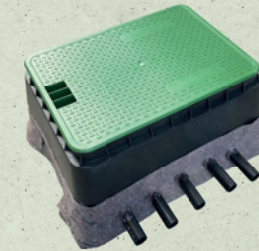

Sie entscheiden, ob Sie den Einbau selber durchführen möchten oder durch einen professionellen Dienstleistungspartner mit angeboten haben möchten.

Unverbindliches Preisbeispiel:

Bewässerung für einen Kleingarten, Rasen und Hecke getrennt regelbar, inkl. Batteriesteuergerät und Regensensor

Materialpaket: € 1.734,- inkl. MwSt

Montagepaket: € 1.500,- inkl. MwSt
(Ausführung durch professionellen Dienstleistungspartner)

1, 2, 3... Sie sind dabei!

Wasser bereitstellen

In der vorinstallierten Verteilerbox sind Hauptabspernung, Entleer-ventil, Magnetventile und Steuerung sicher verwahrt. Der grüne Deckel ist begebar und passt sich perfekt an die Rasenfläche an.

Wasser verteilen

Versenkregner, Versenk-sprüher, Tropfrohre, Microbewässerung...mit unserer Erfahrung wird jeder Bereich Ihres Gartens richtig bewässert!

Wasser steuern

Modelle für den Innen- oder Außenbereich, Batterie betrieben oder für 220V, mit LED Anzeige oder per APP steuerbar – von daheim oder aus der Ferne, wenn Sie auf Urlaub sind.